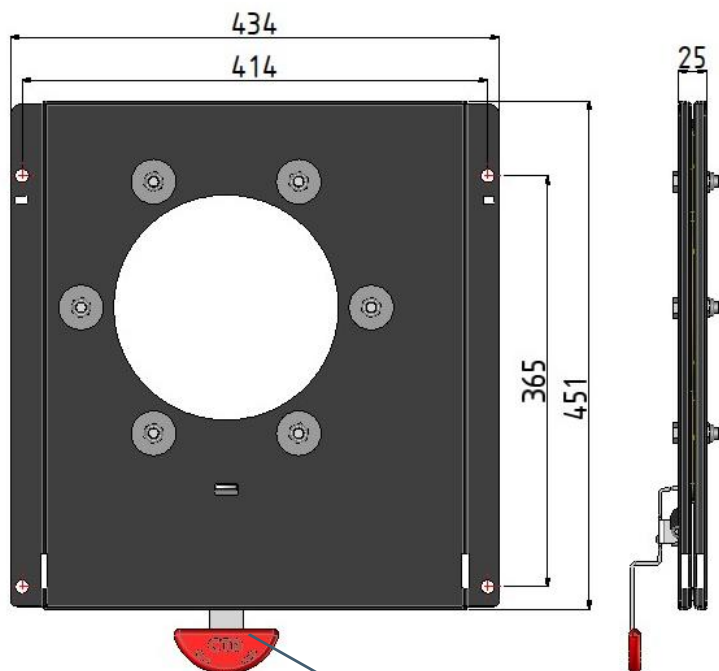

# SWIVEL PLATES TECHNICAL DATASHEET

Driver LHD - Passenger RHD

**P/N: 9PG0191305V01 - Volkswagen Crafter - 2016-YTD**

**Leva di sgancio**  
Release lever

Piastra girevole per sedile originale, compatibile con modelli sotto indicati. Design compatto e resistente, rotazione fluida, peso contenuto.

*Swivel plate for original seat, compatible with models below. Compact, durable design, smooth rotation system, lightweight*

**VOLKSWAGEN CRAFTER - 2016-YTD**  
compatible with:

- MAN TGE - from 2016-YTD

## DATI TECNICI/Technical Datasheet

<b>Omologazione/Type Approval</b>	<b>R14-R17</b>
<b>Dimensioni/Dimension</b>	<b>434x451x25 mm</b>
<b>Peso/Weight</b>	<b>7,4 kg</b>
<b>Materiale/Materials</b>	<b>Acciaio-Plastica/Steel-Plastic</b>
<b>Trattamento/Treatment</b>	<b>Verniciato/Powder coating</b>